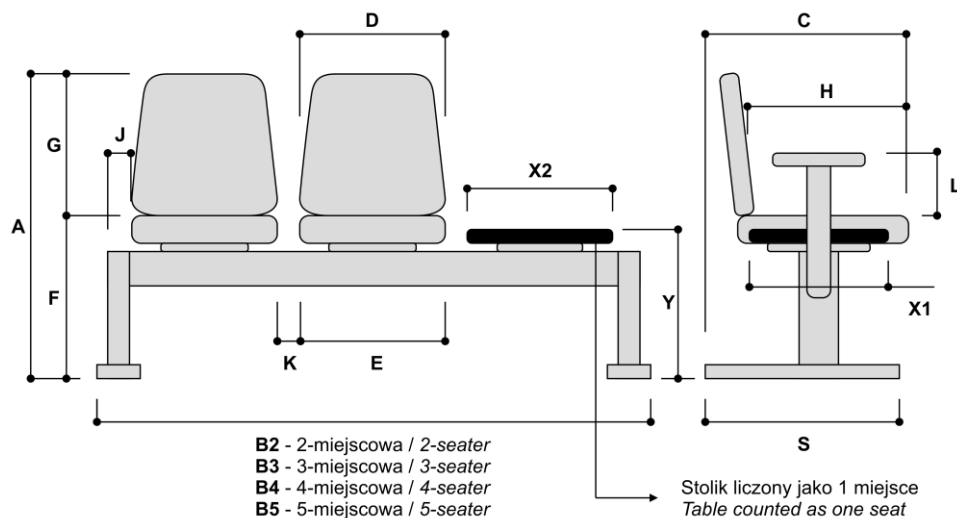

Specyfikacja modelu :

- 4 siedziska
- Ławka 4-osobowa
- LL-PAN-G-ARIA-V - Noga do ław

Wymiary całkowite (mm)		Od	Do	Zakres
Wysokość całkowita	A	890		
Długość całkowita dla ławki 2-miejscowej	B2	1125		
Długość całkowita dla ławki 3-miejscowej	B3	1690		
Długość całkowita dla ławki 4-miejscowej	B4	2255		
Długość całkowita dla ławki 5-miejscowej	B5	2820		
Głębokość całkowita	C	670		
Szerokość oparcia	D	480		
Szerokość siedziska	E	490		
Wysokość do wierzchu siedziska	F	450		
Wysokość oparcia od wierzchu siedziska	G	440		
Głębokość siedziska liczona od podparcia lędźwiowego	H	450		
Odległość od krawędzi siedziska do końca belki	J	35		
Odległość między siedziskami	K	75		
Wysokość podłokietnika od wierzchu siedziska	L			
Długość nogi ławki	S	610		
Głębokość stolika	X1			
Szerokość stolika	X2			
Wysokość stolika od podłogi	Y			